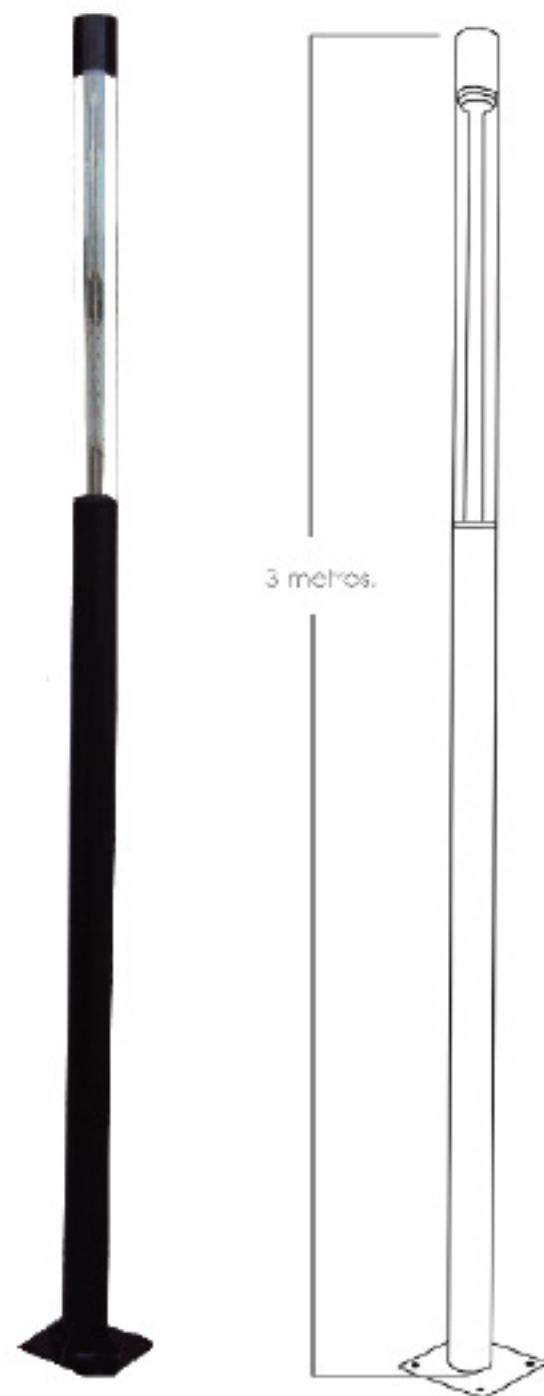

BOLARD F4 TRANSPARENTE

Especificaciones

Iluminación de Led:
60W
6 Tiras de led de 10.5w

VOLTAJE
105-277V.

Materiales

- Tubo de acero de 4" cal. 14 diámetro exterior.
- Acrílico tubular transparente de 4" diámetro exterior.
- Capuchón con sello hermético a contaminantes.
- Placa base al piso de 1/4 x 28 x 28 con 19 cm. entre centros.

Dimensiones